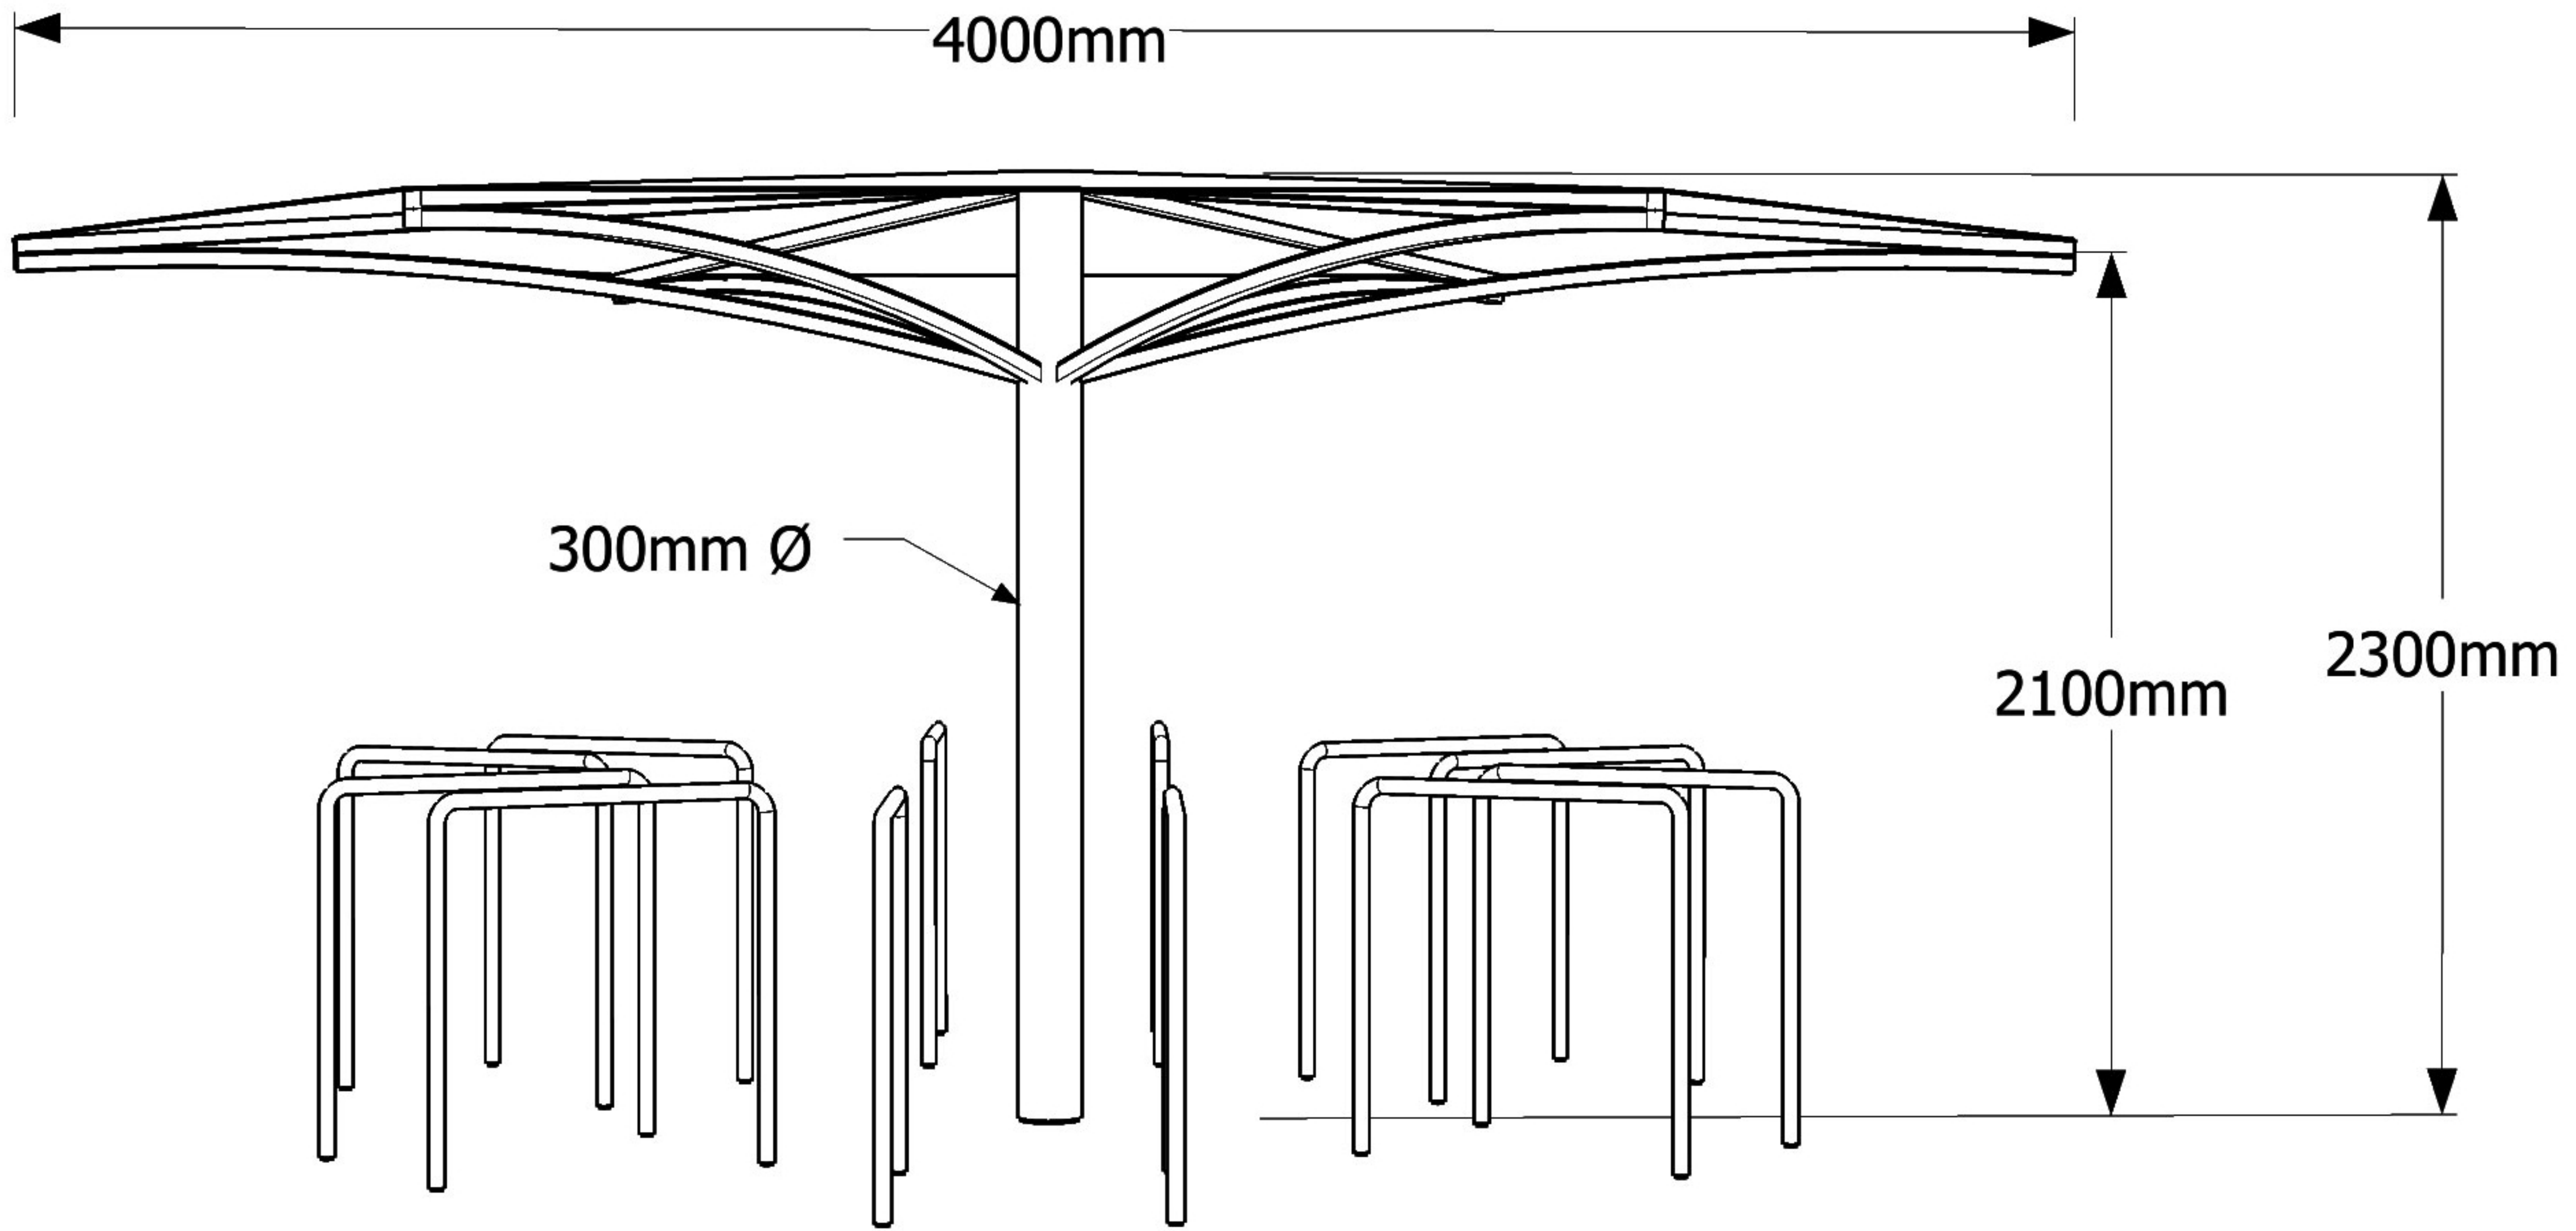

Umbrella Smoking Shelter

- Available Sizes:
- Width - 3000mm (USS3, USS3ZC)
 - Width - 4000mm (USS4, USS4ZC, USS4A, USS4AZC)
 - Width - 5000mm (USS5, USS5ZC, USS5A, USS5AZC)