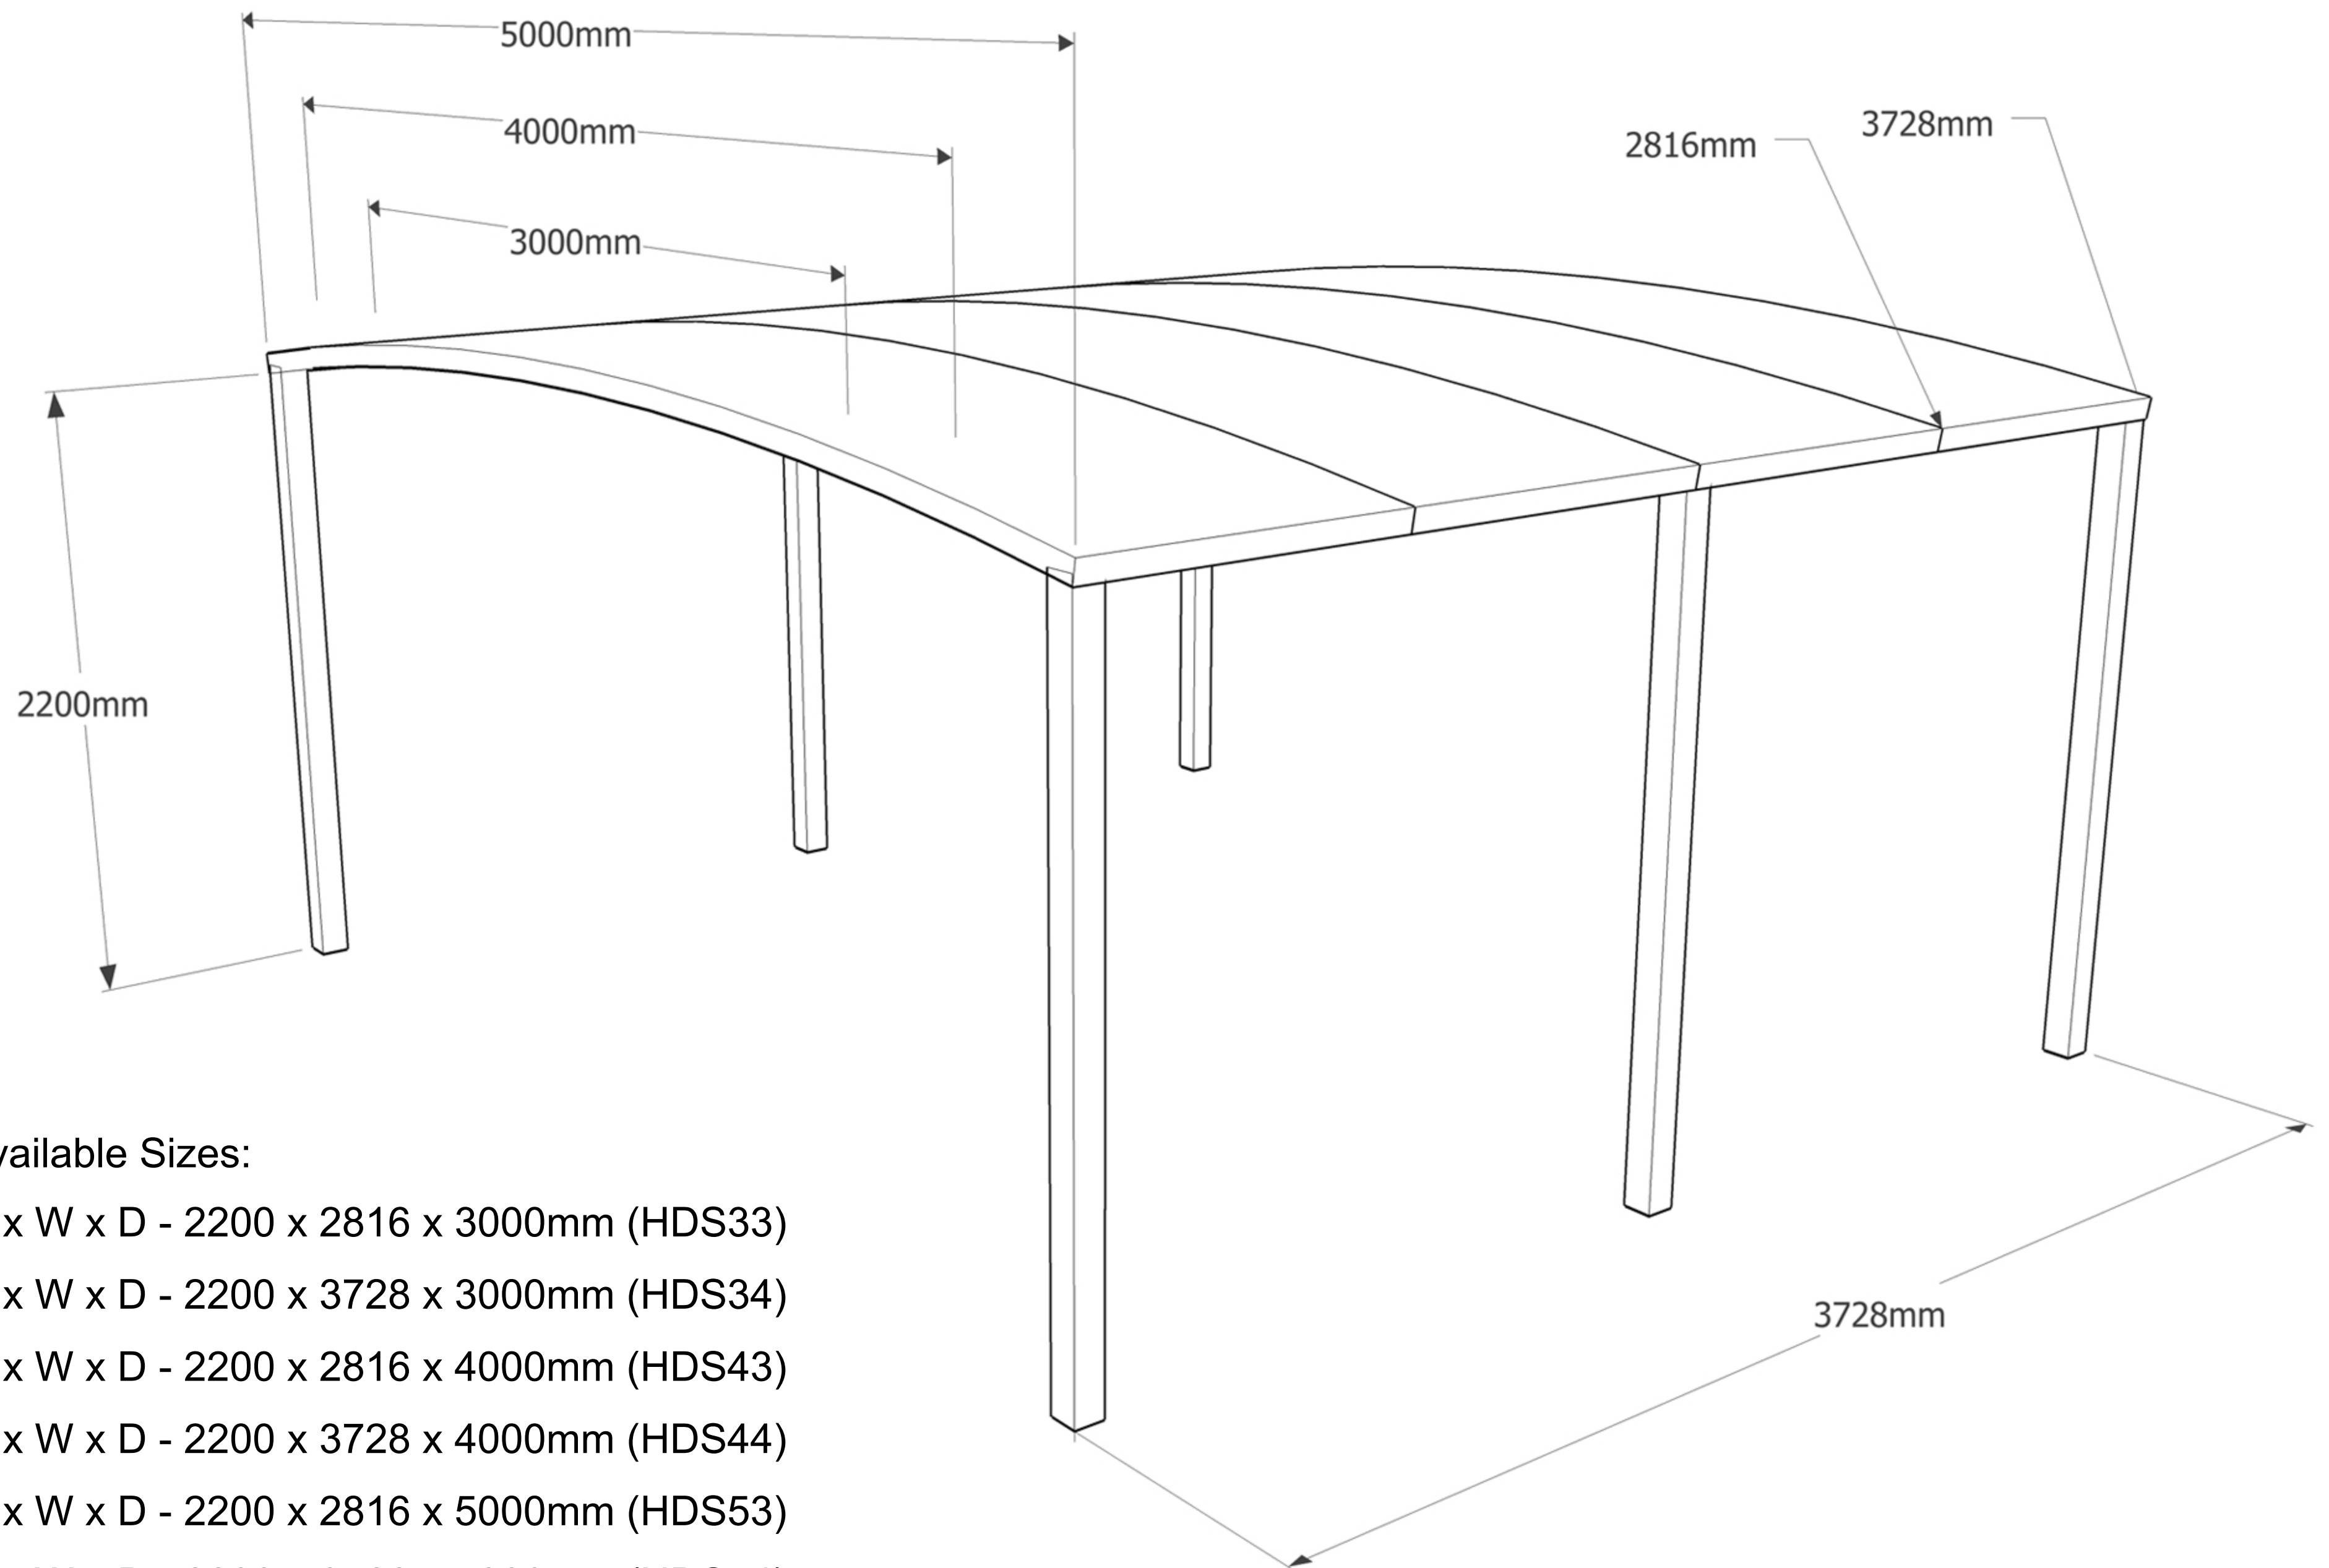

Heavy Duty Smoking Shelter

Available Sizes:

H x W x D - 2200 x 2816 x 3000mm (HDS33)

H x W x D - 2200 x 3728 x 3000mm (HDS34)

H x W x D - 2200 x 2816 x 4000mm (HDS43)

H x W x D - 2200 x 3728 x 4000mm (HDS44)

H x W x D - 2200 x 2816 x 5000mm (HDS53)

H x W x D - 2200 x 3728 x 5000mm (HDS54)